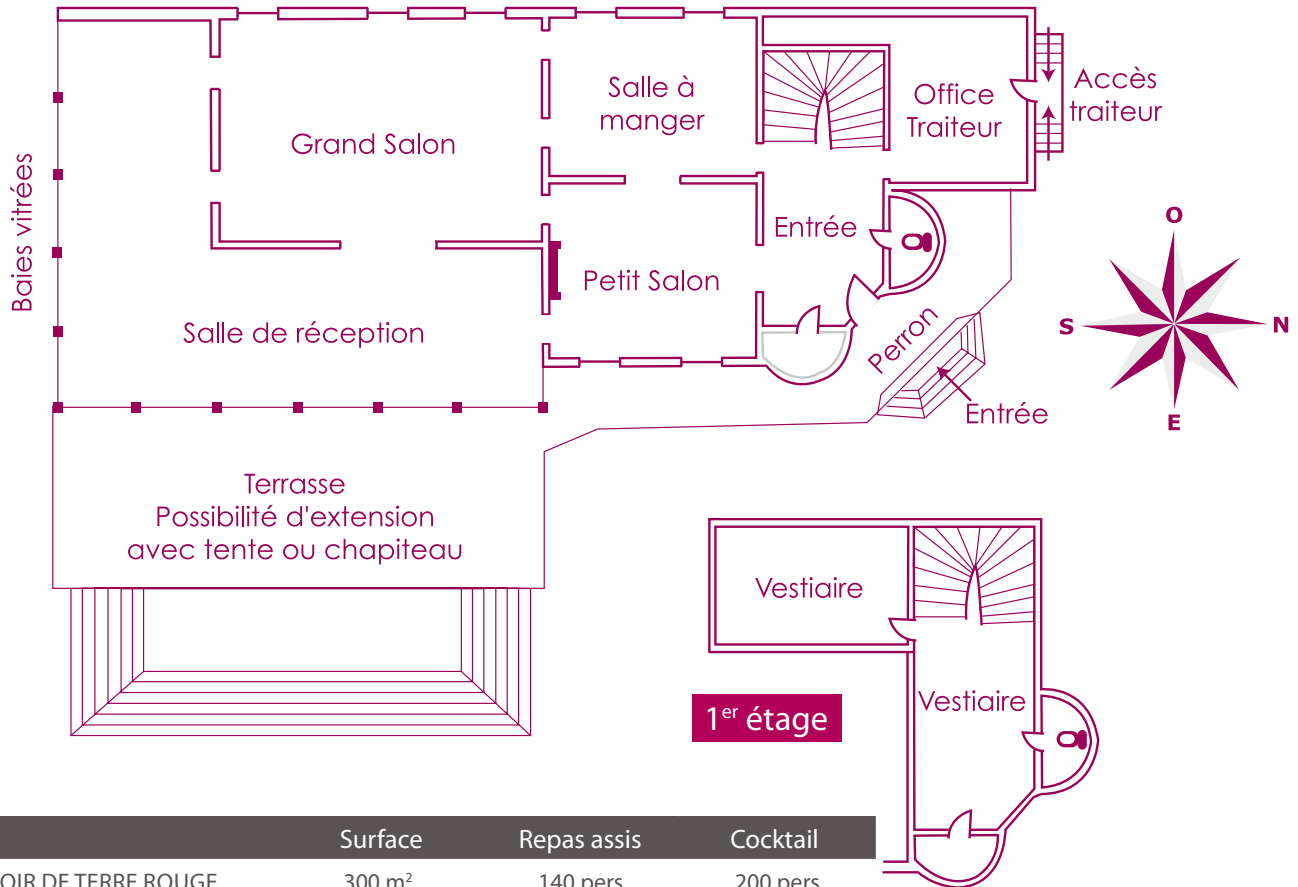

Cahier technique *Plan des salles*

LE MANOIR DE TERRE ROUGE (à 1,5 km du Domaine des Ormes)

RDC 

Salle	Surface	Repas assis	Cocktail
MANOIR DE TERRE ROUGE	300 m ²	140 pers.	200 pers.