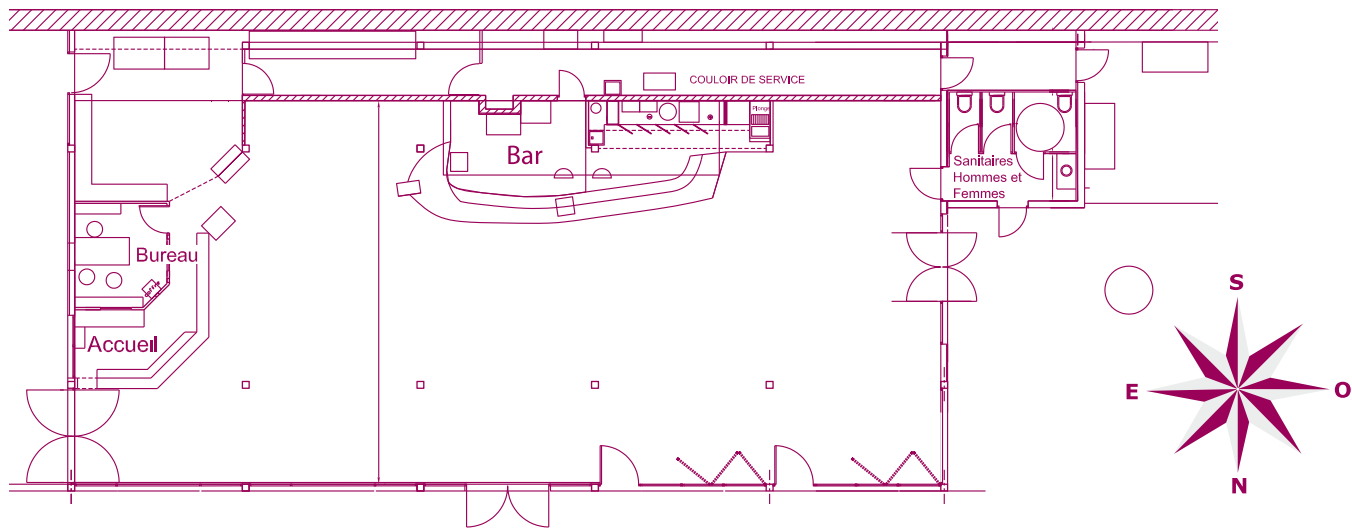

LE DOMAINE DE LA VILLE HUCHET (à St-Malo, à 25 km du Domaine des Ormes)

Salle	Surface	Repas assis	Cocktail
DOMAINE DE LA VILLE HUCHET	220 m ²	120 pers.	200 pers.